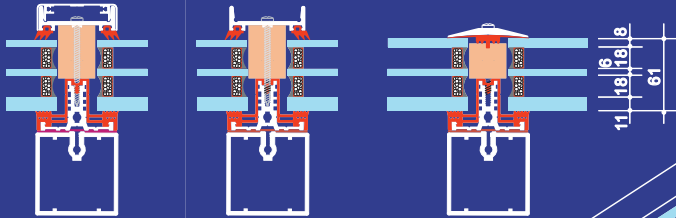

WINTERGARTEN NT[®]

Ausführung:

ALUROMA

Ganz-Aluminium Konstruktion
mit Glasmaufkante

z.B. 3-fach Dachverglasung

z.B. 3-fach Wandverglasung

z.B. 3-fach Eck-Wandverglasung