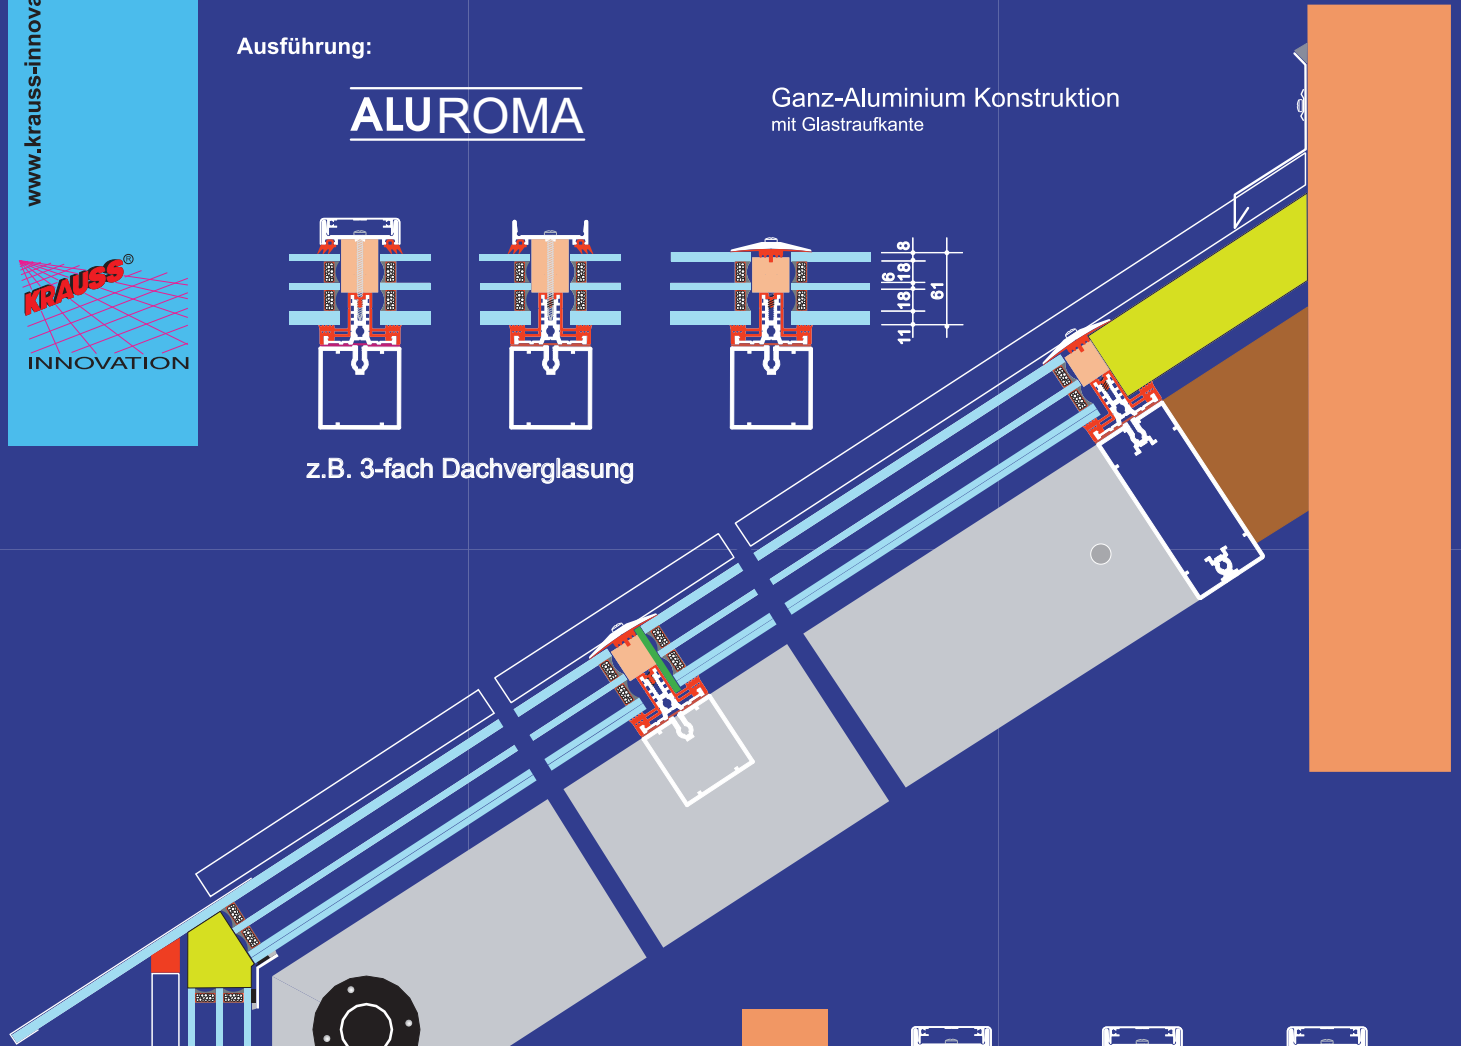

WINTERGARTEN NT[®]

Ausführung:

ALUROMA

Ganz-Aluminium Konstruktion
mit Glasmaufkante

z.B. 3-fach Dachverglasung

z.B. 3-fach Wandverglasung

z.B. 3-fach Eck-Wandverglasung