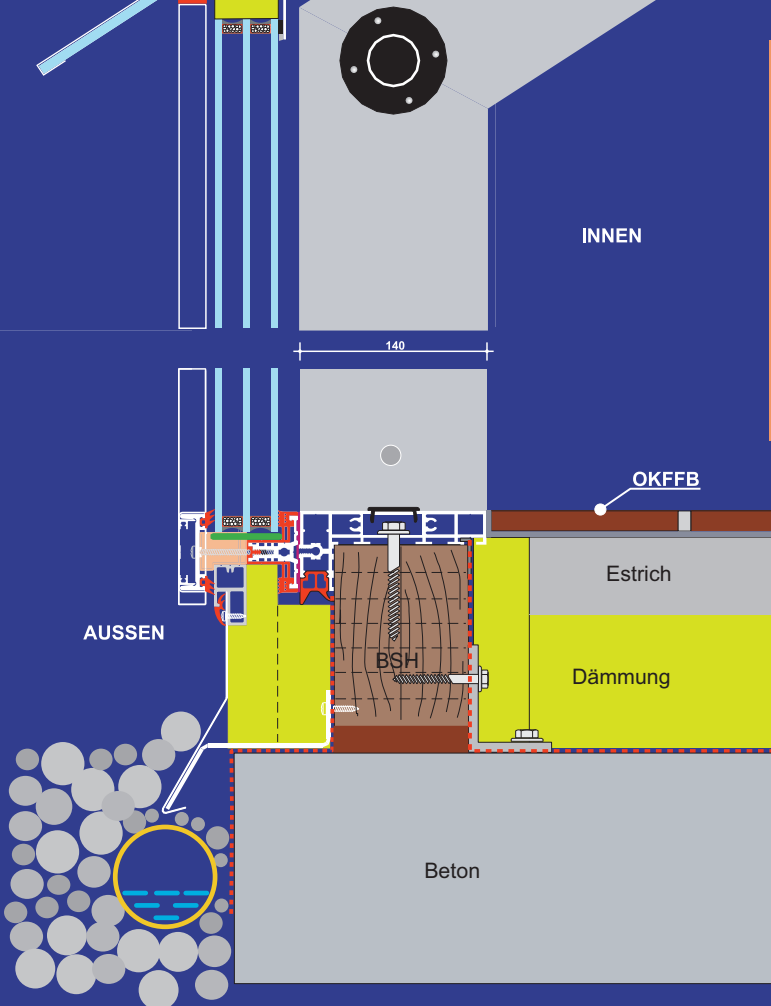

WINTERGARTEN NT[®]

Ausführung:

ALUROMA

Ganz-Aluminium Konstruktion
mit Glasmaufkante

z.B. 3-fach Dachverglasung

z.B. 3-fach Wandverglasung

z.B. 3-fach Eck-Wandverglasung