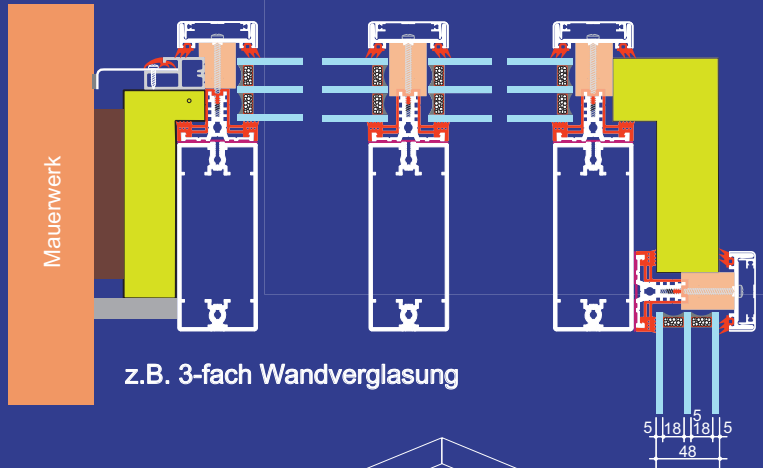

WINTERGARTEN NT[®]

Ausführung:

ALUROMA

Ganz-Aluminium Konstruktion
mit Glasmaufkante

z.B. 3-fach Dachverglasung

z.B. 3-fach Wandverglasung

z.B. 3-fach Eck-Wandverglasung